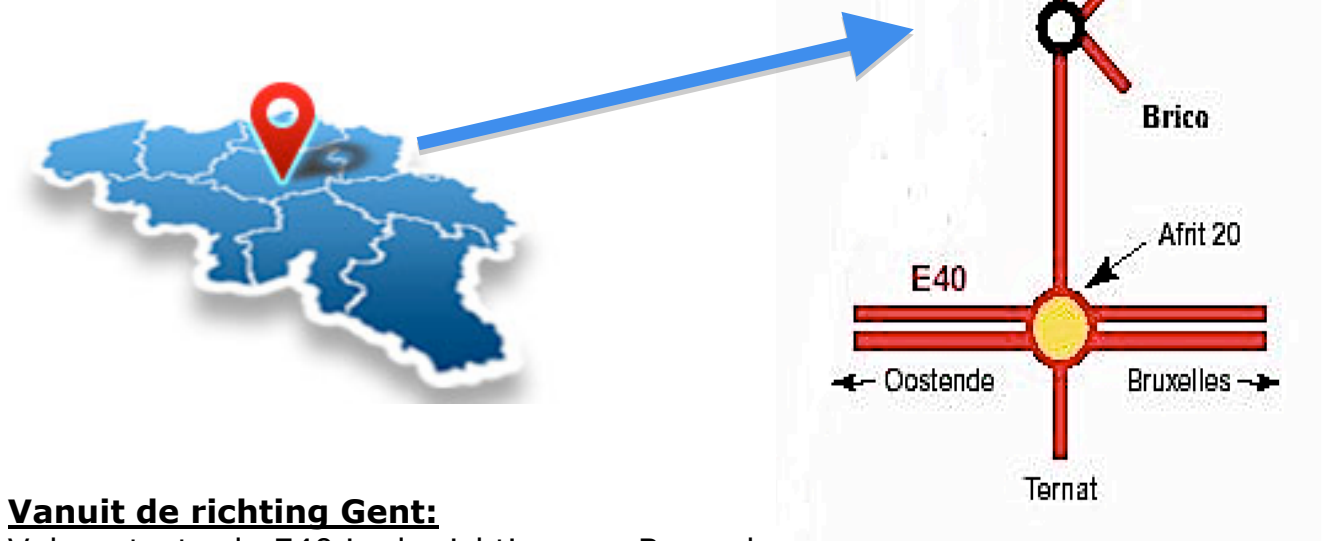

## DIERENKLINIEK DE MORETTE WEGBESCHRIJVING

Dierenkliniek De Morette  
Edingsesteenweg 237  
1730 Asse (Belgium)  
+32 (0)2 454 10 00  
Email: [info@demorette.be](mailto:info@demorette.be)  
[www.demorette.be](http://www.demorette.be)

### **Vanuit de richting Gent:**

Volg autostrade E40 in de richting van Brussel.  
Neem afslag 20 (Ternat) op E40  
Vervolgens rechts afslaan naar Assesteenweg/ N285  
Neem na +/- 750 meter de derde afslag op de rotonde  
richting Edingsesteenweg/ N285  
De kliniek bevindt zich na +/- 400 meter op de rechterkant.

### **Vanuit richting Antwerpen/Leuven/ Brussel:**

Volg autostrade richting ring van Brussel.  
Op ring van Brussel volg E40 richting Gent  
Neem afslag 20 (Ternat) op E40  
Vervolgens rechts afslaan naar Assesteenweg/ N285  
Neem na +/- 450 meter de derde afslag op de rotonde  
richting Edingsesteenweg/ N285  
De kliniek bevindt zich na +/- 400 meter op de rechterkant.